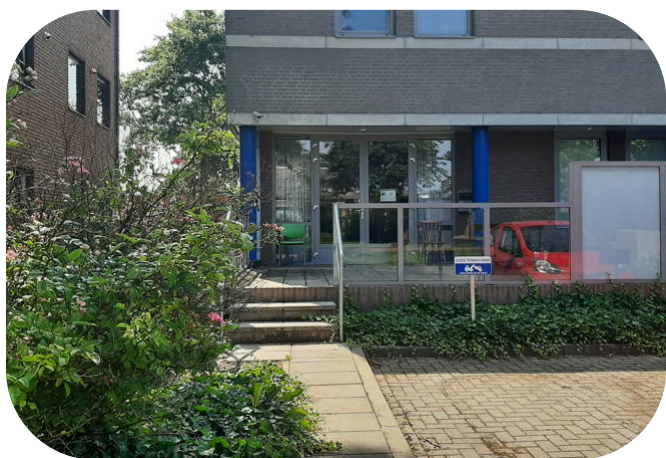

door de gemeente. Deze betaal je aan het CAK (Centraal Administratie Kantoor).

Voor een aantal activiteiten dien je standaard een kleine bijdrage te betalen. Denk aan kosten voor een speciale lunch of georganiseerde barbecue. Wil je deelnemen aan de Eetclub? Dan betaal je €3,50 voor de maaltijd. Voor de bingo geldt een gemiddelde eigen bijdrage van €2,50. Andere activiteiten die worden georganiseerd waarvoor een kleine eigen bijdrage nodig is, worden bekendgemaakt via een flyer.

Gegevens

Wij-kamer

De Horst 2

6581 TE Malden

Bea Mooren

T: 06 29 73 32 93

E: b.mooren@ribw-nr.nl

RIBW Nijmegen & Rivierenland

Kerkenbos 1103a

Nijmegen

088 - 382 24 22

www.ribw-nijmegenrivierenland.nl

info@ribw-nijmegenrivierenland.nl